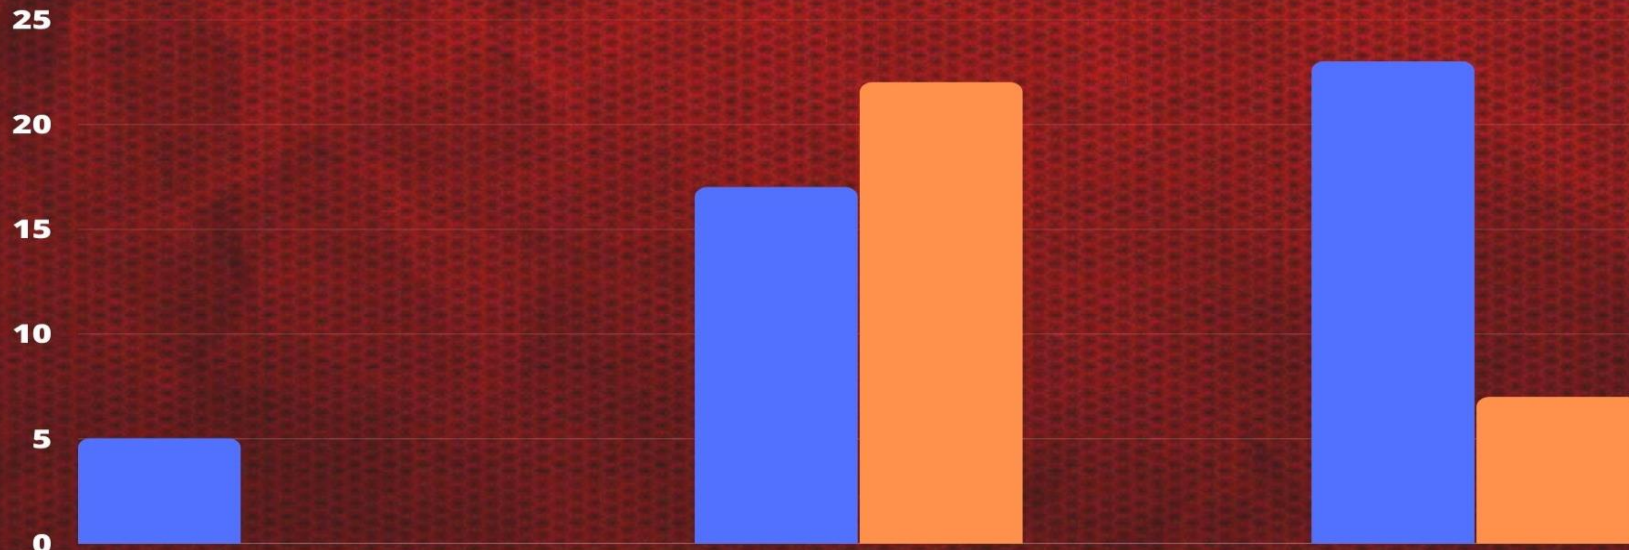

**DATA KEPEGAWAIAN  
SEKRETARIAT KPU PROVINSI NTT  
BERDASARKAN JENIS KELAMIN**  
*SUMBER: SUBBAGIAN HUKUM DAN SDM KPU PROVINSI  
DI-UPDATE PADA 10 JULI 2023*

	Komisioner	PNS	Tenaga Pendukung
Laki-Laki	5	17	23
Perempuan	0	22	7